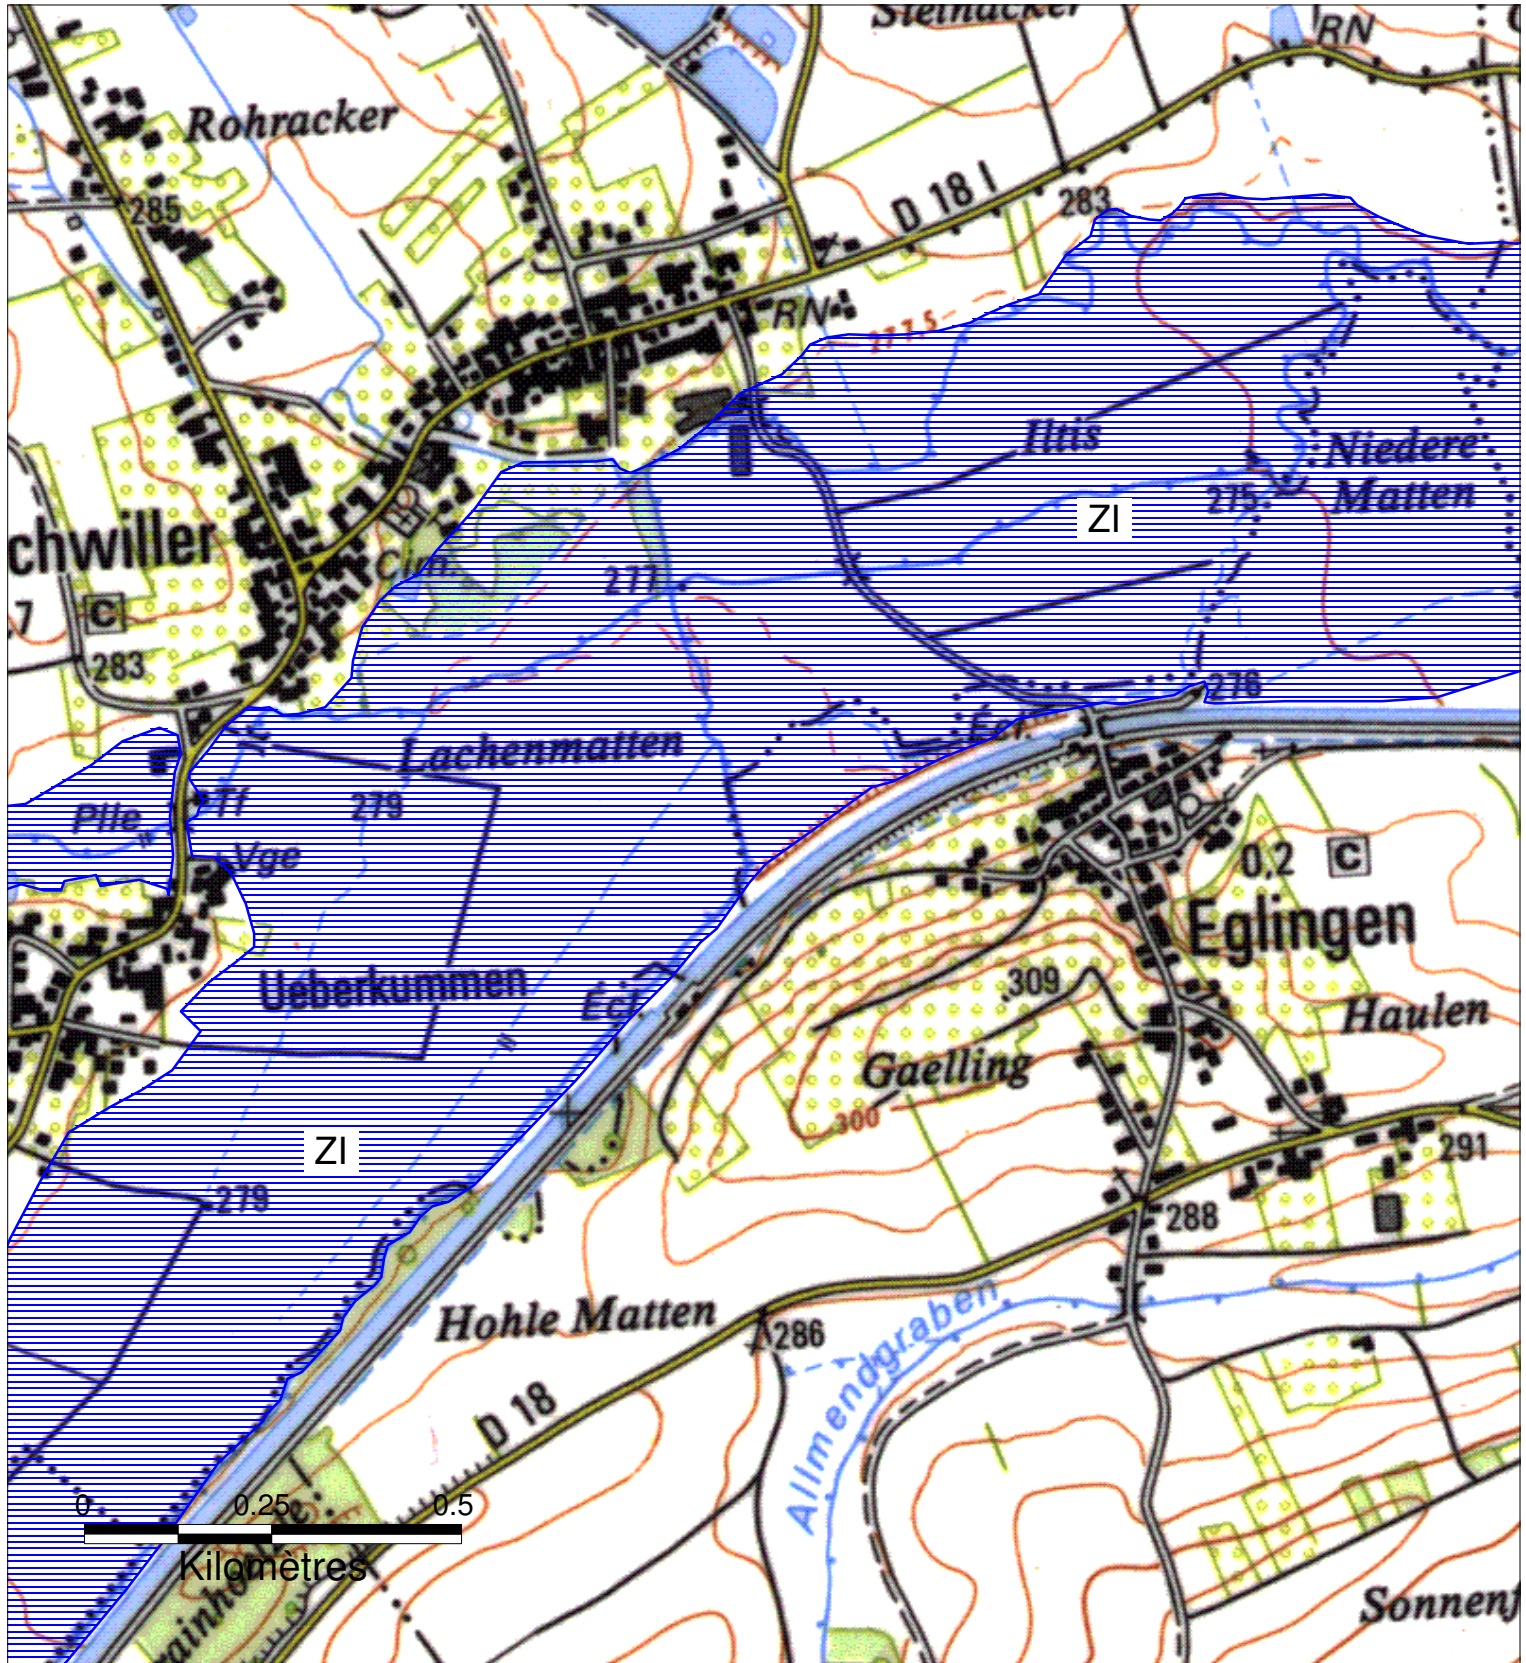

# ZONES INONDABLES DANS LE DEPARTEMENT DU HAUT-RHIN

## Commune de BALSCHWILLER - 2/2

Préfecture du Haut-Rhin  
 Direction Départementale  
 de l'Agriculture et de la Forêt

PPRI de la Largue approuvé par arrêté préfectoral du 5 novembre 1998

- ZI - Zone inondable en cas de crue centennale
  - ZIF - Zone inondable en cas de crue centennale, urbanisée, à risques faibles
  - ZR - Zone à risque élevé en cas de rupture de digue
  - ZRF - Zone à risque d'inondation, en particulier si rupture de digue
  - ZN - Zone soumise au risque de remontées de nappe
  - Dignes
- (Source : Plan de Prévention des Risques d'Inondation de la Largue - arrêté préfectoral du 5 novembre 1998)